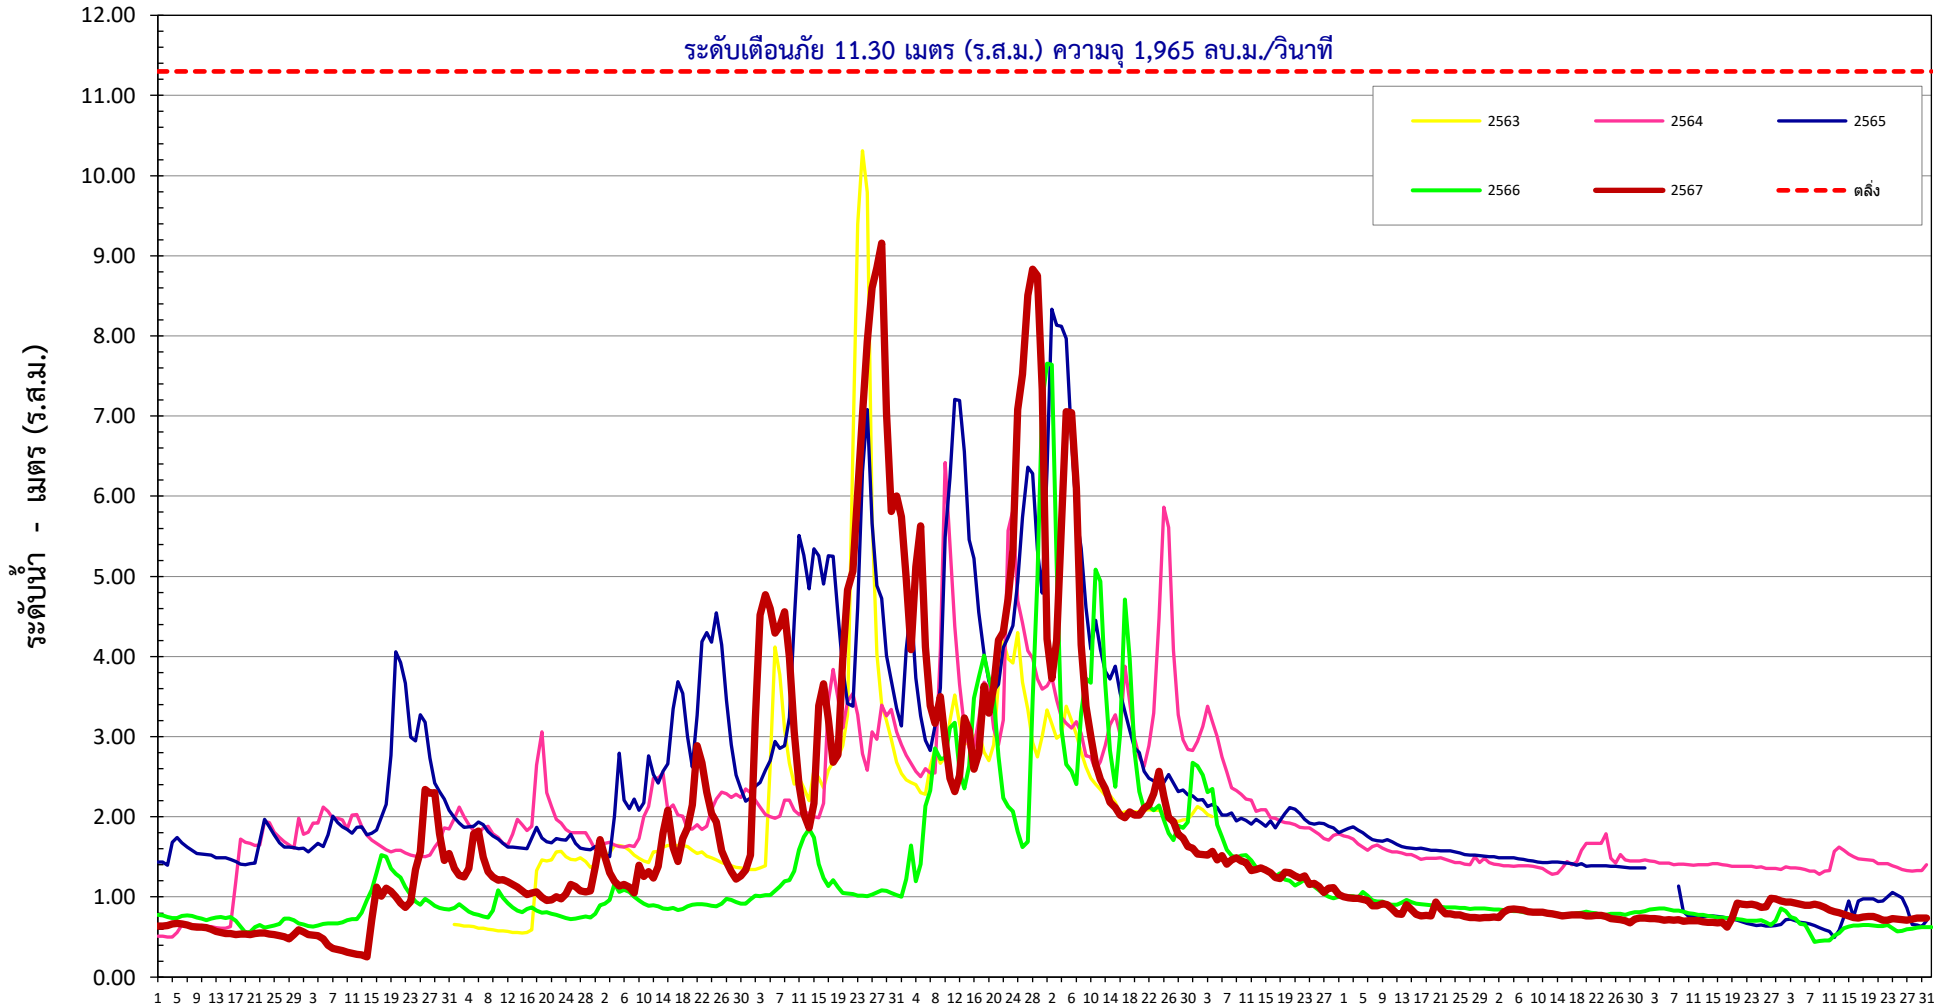

ระดับน้ำเฉลี่ยรายวัน แม่น้ำยม ปีน้ำ 2563 - 2567

สถานี Y.14A บ้านแม่สำ อ.ศรีสัชนาลัย จ.สุโขทัย

เม.ย.	พ.ค.	มิ.ย.	ก.ค.	ส.ค.	ก.ย.	ต.ค.	พ.ย.	ธ.ค.	ม.ค.	ก.พ.	มี.ค.
-------	------	-------	------	------	------	------	------	------	------	------	-------